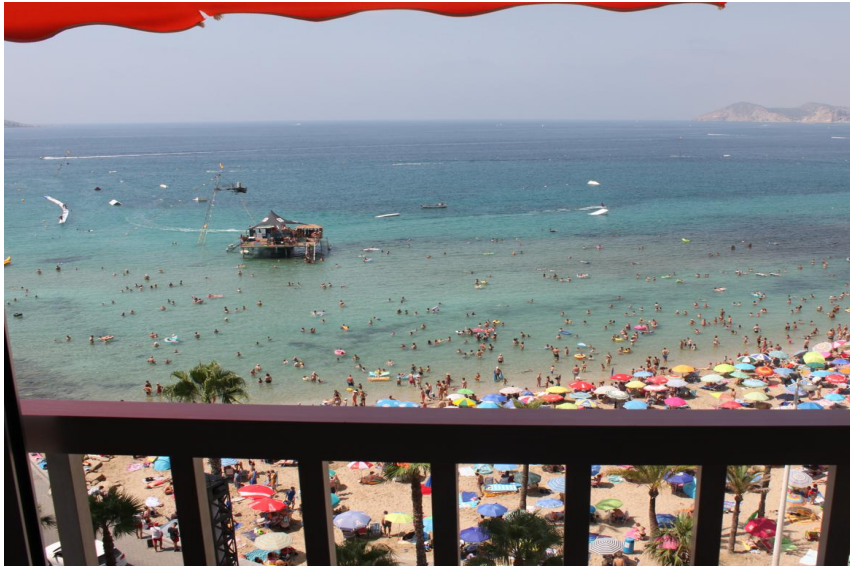

Energiklassificering	Utsläpp kg CO2/m2	Consumo kW/h m2 año
A		
B		
C		
D		
E		
F		
G		

<http://www.anatecles.com>

Rea. Lägenhet i Benidorm

Ref. C-410

3 2 130 m2

480.000€

Benidorm